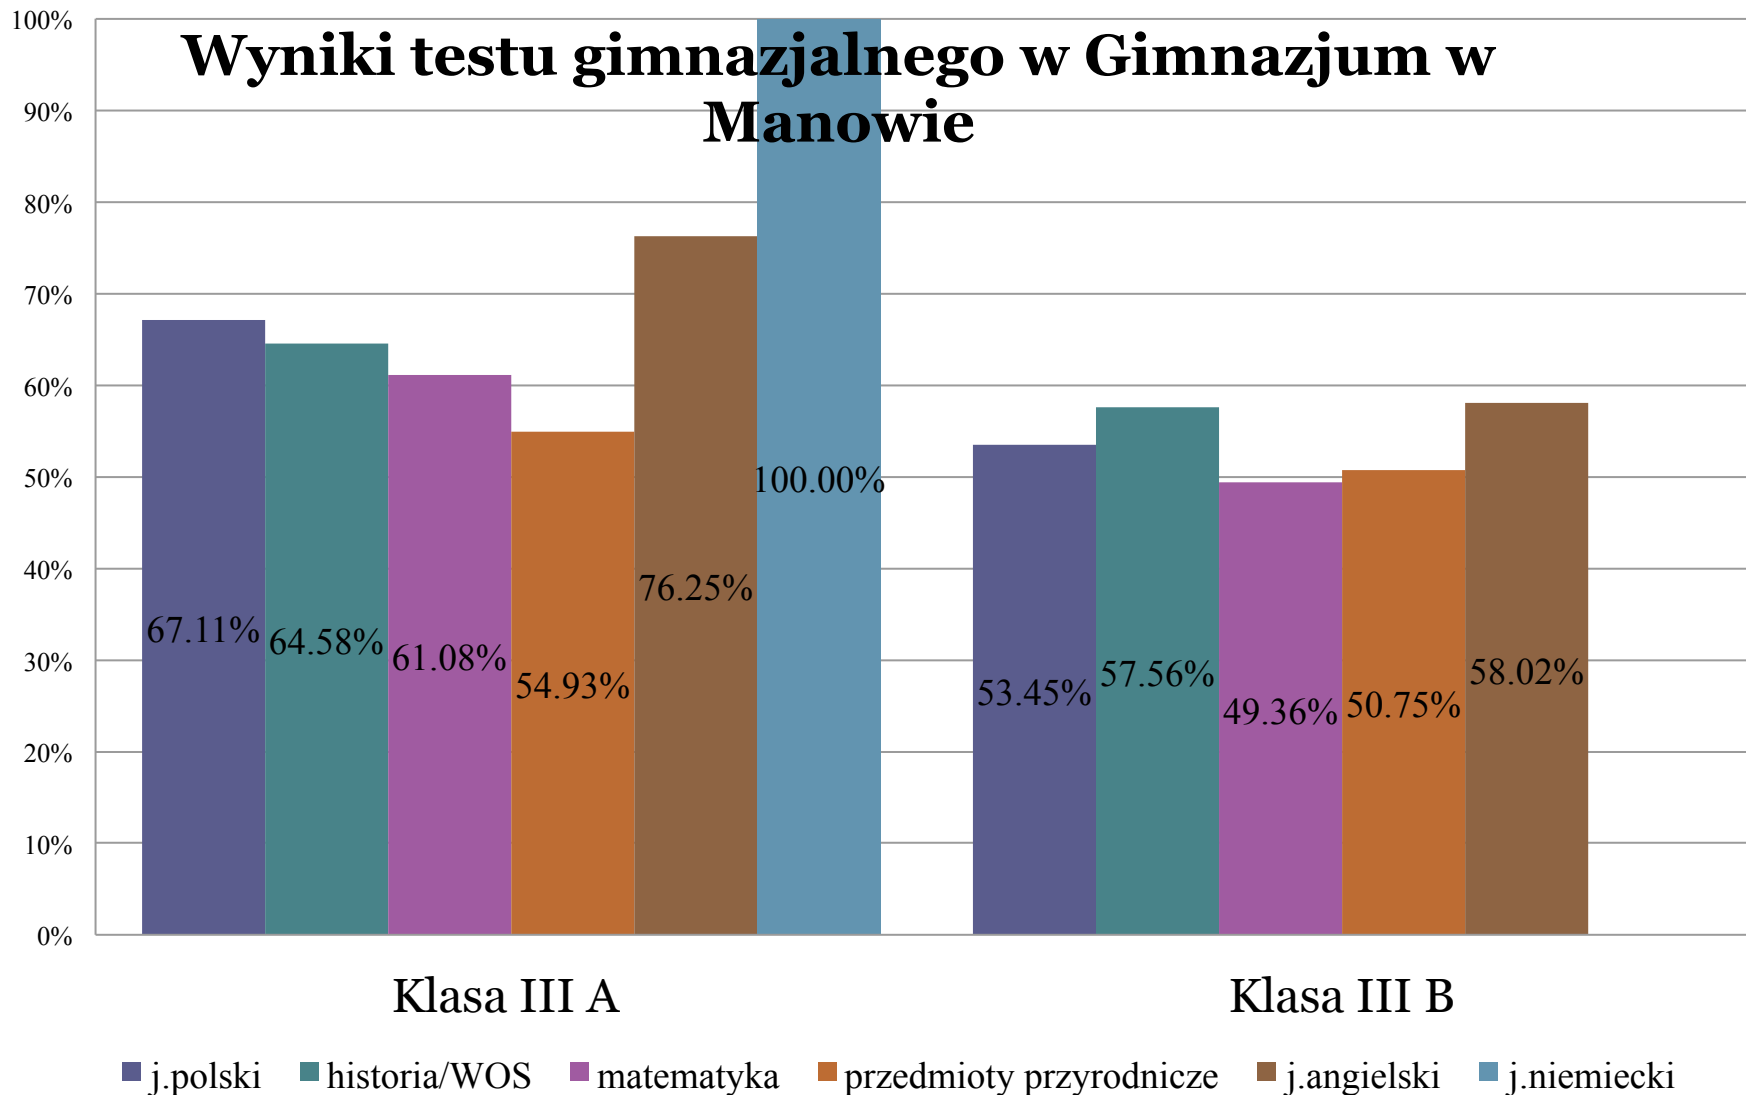

Poziom zatrudnienia w placówkach oświatowych (w przeliczeniu na pełny etat)

Wykaz nauczycieli wg stopni awansu zawodowego

Nakłady (środki wykorzystane) na doskonalenie zawodowe nauczycieli w roku 2014.

Poziom nauczania w Gminie Manowo

Wyniki Sprawdzianu Szóstoklasisty

Wyniki testu gimnazjalnego w Gimnazjum w Manowie

JESTEŚMY NAJLEPSI W POWIECIE!!

Konkursy i wydarzenia

Gimnazjum w Manowie

- Program „Youngster” - język angielski dla uczniów klas trzecich
- Program „Na własne konto” - podstawy ekonomii i przedsiębiorczości dla gimnazjalistów
- Konkurs „Mistrzowie pięknego czytania”
- Powiatowy konkurs informatyczny