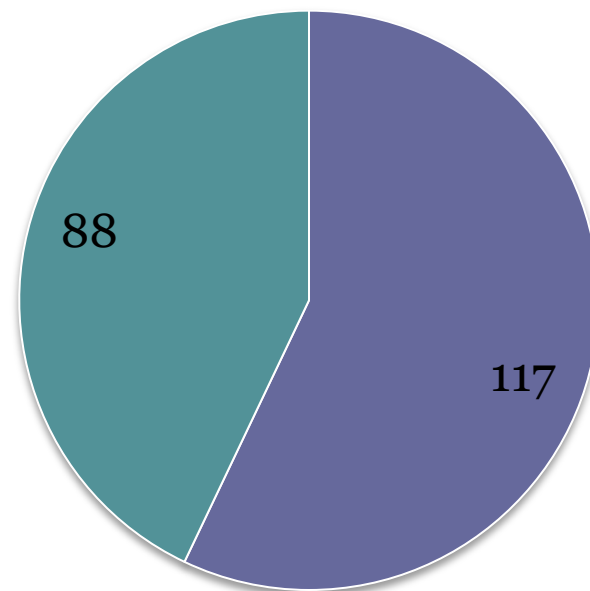

Przedszkole - ilość wychowanków

- Przedszkole Gminne w Boninie
- Przedszkole Samorządowe w Rosnowie

Razem: 205

Spadek liczby wychowanków w Przedszkolach

Przedszkole w Boninie

Przedszkole w Rosnowie

Spadek był spowodowany głównie obowiązkiem szkolnym 6-cio latków

Ważne liczby

291

Dzieci (3-6 lat)
zameldowanych w
Gminie Manowo

209

Z tej liczby objęto
wychowaniem
przedszkolnym

13

Dzieci uczęszcza do
naszych przedszkoli
z innych gmin

2