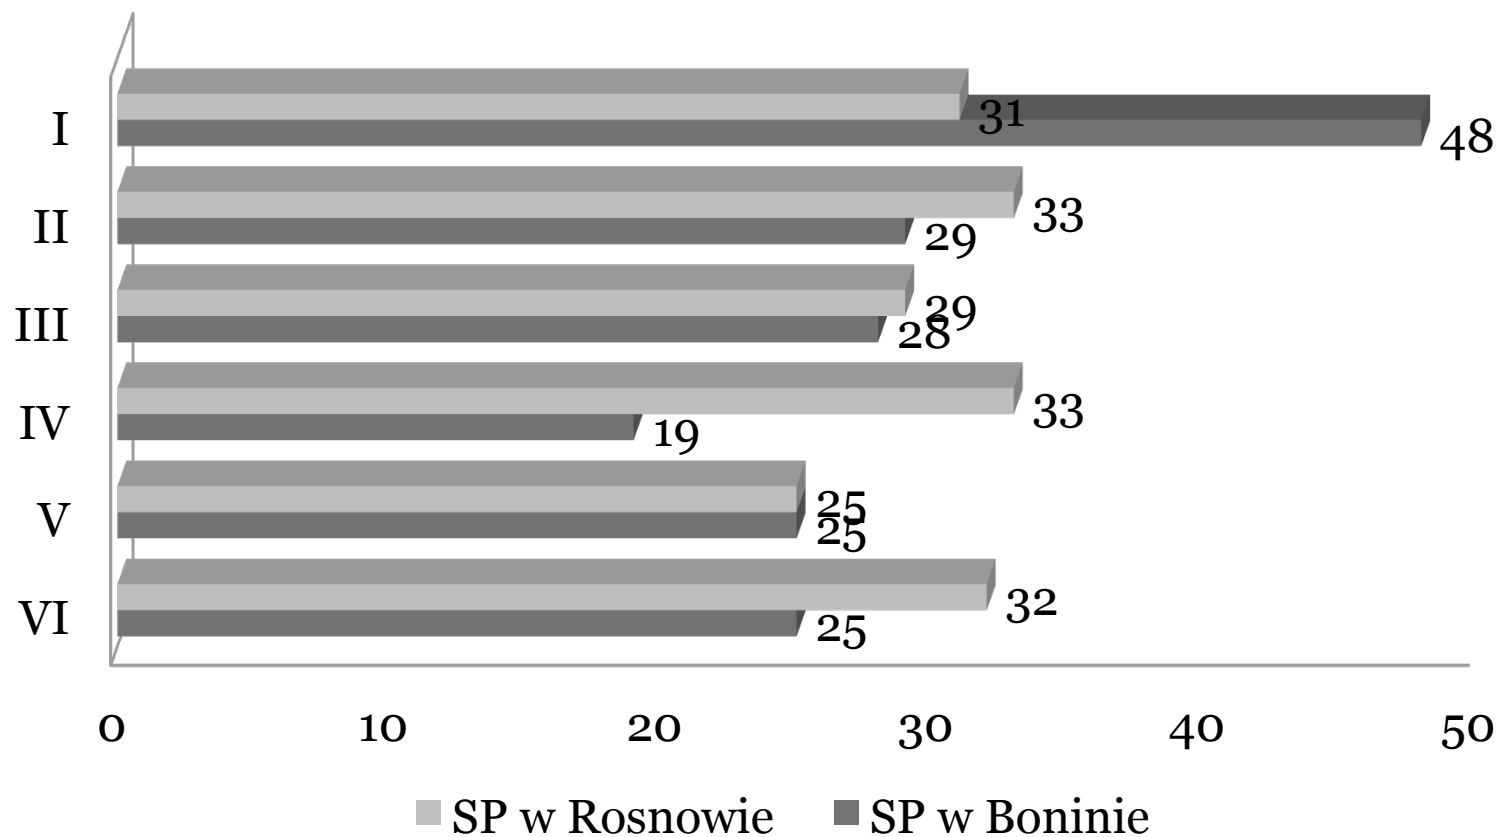

Szkoła Podstawowa – ilość uczniów w poszczególnych klasach