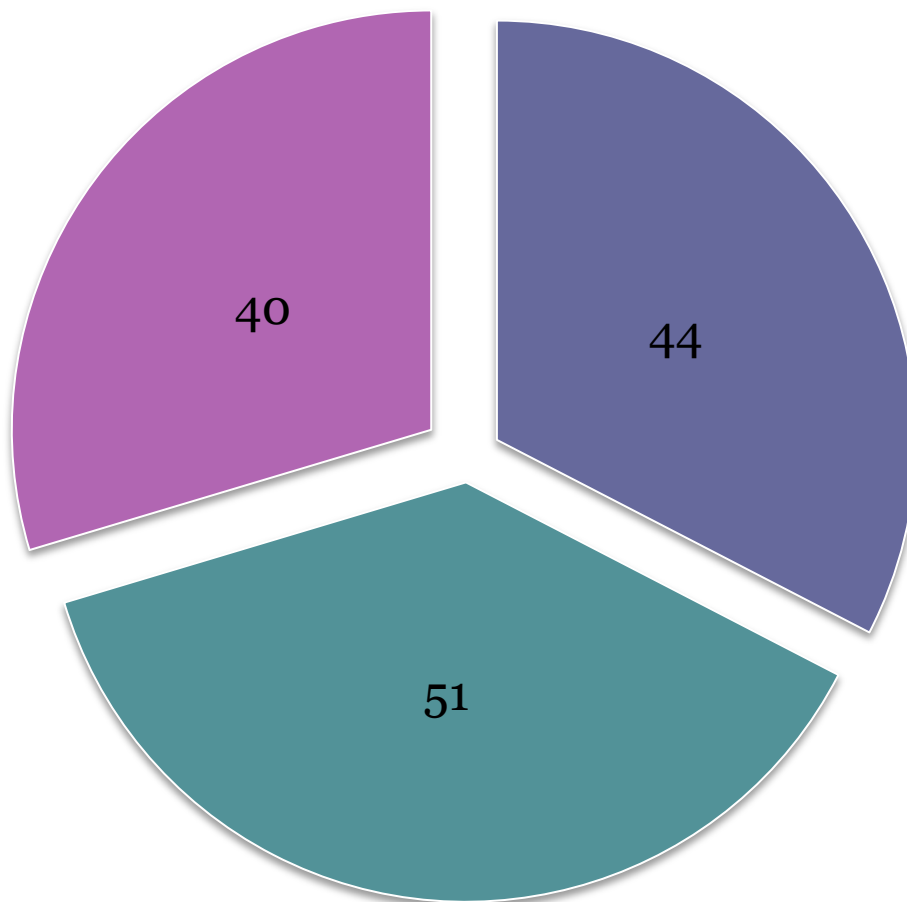

Ważne liczby

291

Dzieci (3-6 lat)
zameldowanych w
Gminie Manowo

209

Z tej liczby objęto
wychowaniem
przedszkolnym

13

Dzieci uczęszcza do
naszych przedszkoli
z innych gmin

2

Ogniska
przedszkolne (w
Wyszewie oraz w
Manowie)

17

Dzieci
uczęszczających do
ognisk
przedszkolnych

Szkoła Podstawowa – ilość uczniów w poszczególnych klasach

Wzrost liczby uczniów

SP w Boninie

SP w Rosnowie

Wzrost został spowodowany obowiązkiem szkolnym 6-cio latków

Gimnazjum - ilość uczniów w poszczególnych klasach

Gimnazjum w Manowie

- I
- II
- III

Gimnazjum w Manowie odnotowało spadek uczniów

-14

Stan bazy oświatowej