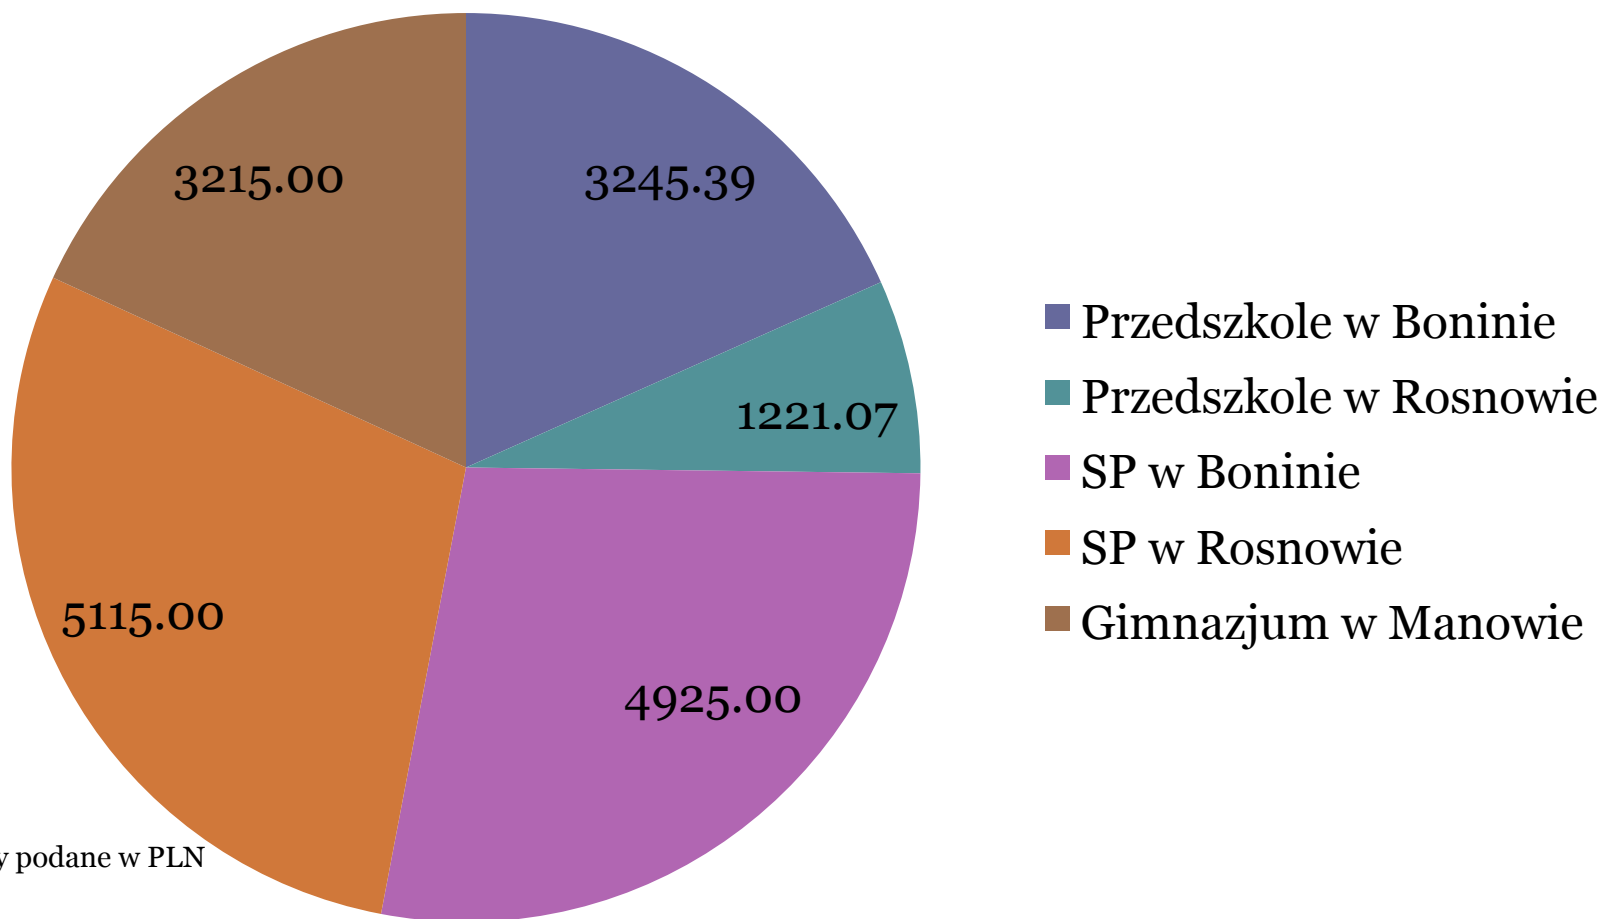

Nakłady (środki wykorzystane) na doskonalenie zawodowe nauczycieli w roku 2014.